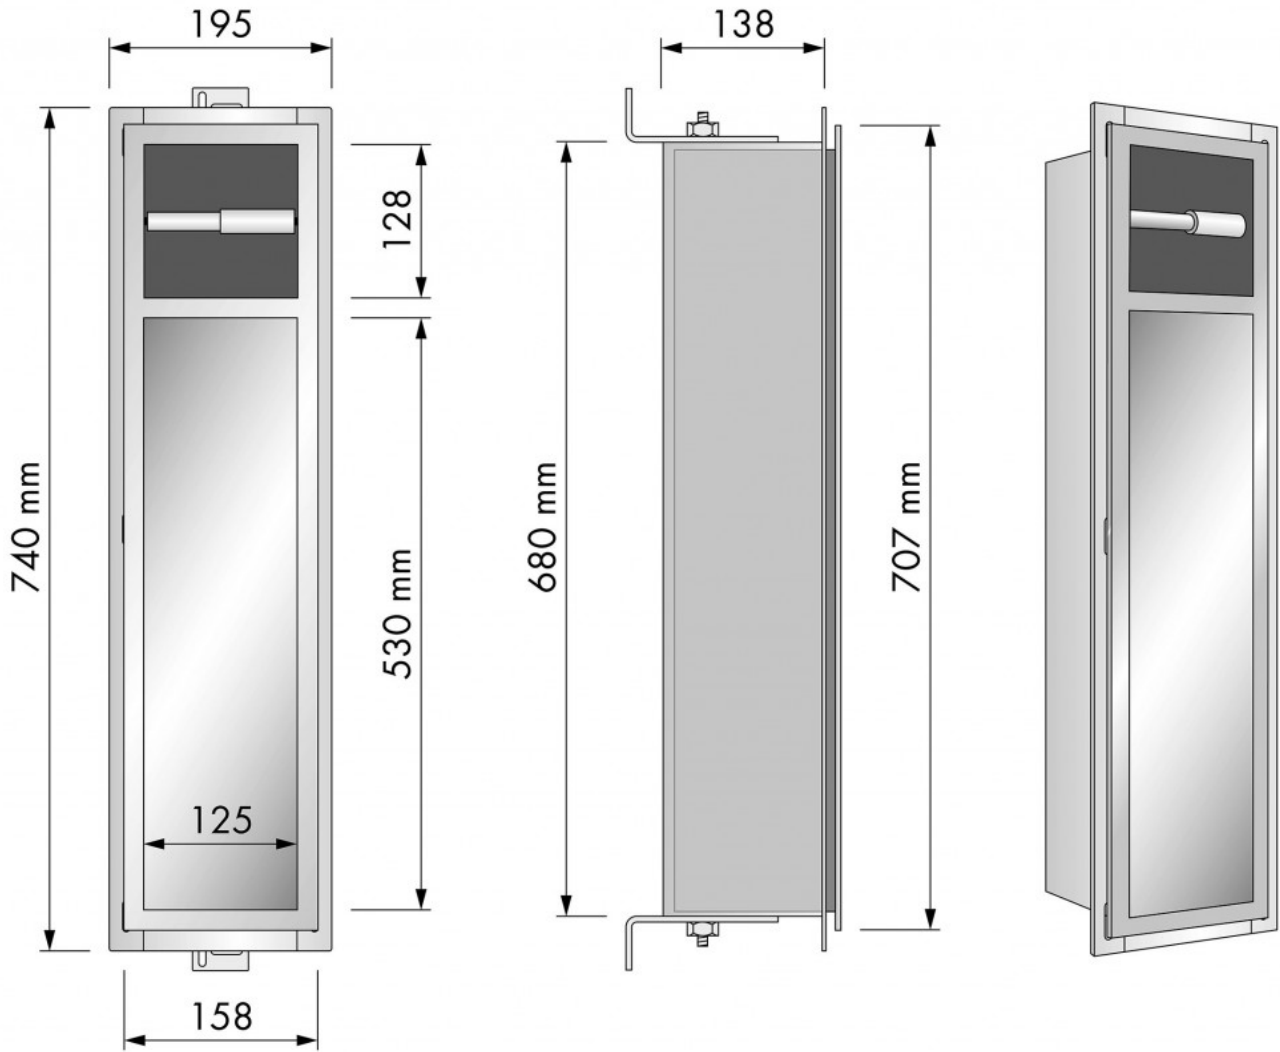

Container ROLL

Artikelnummer: TCL-7

Einbau WC- Bürstenhalter & Papierhalter

707x195x138 mm

Raumsparmöglichkeiten

Der WC- Bürstenhalter & Nische ist aus hochwertigem Edelstahl gefertigt.

Wählen Sie Qualität & Stil

Der WC- Bürstenhalter läßt sich einfach und schnell ohne aufwändige Abdichtungs- und Befliesungsarbeiten einbauen. Das Design ist schlicht, elegant und läßt sich so einfach harmonisch in jedes Bad einfügen. Selbstverständlich erfüllen alle Teile dieser Serie die hohen ESS Standards, wie Sie das von uns gewohnt sind.

Produktvorteile

- Moderner und stilvoll Ausstrahlung
- Einfach und schnell einzubauen
- Einbautiefe von nur 138 mm
- Hochwertige Qualität Edelstahl gebürstete Ausführung
- Bietet unsichtbare und platzsparende Lösung

Bitte beachten Sie für exakte Abmessungen die technische Zeichnung

Technical Information:

Modell:	WC Bürstenhalter & Papierhalter
Abmessung:	707x195x138 mm
Einbautiefe:	138 mm
Material:	Edelstahl geschliffen