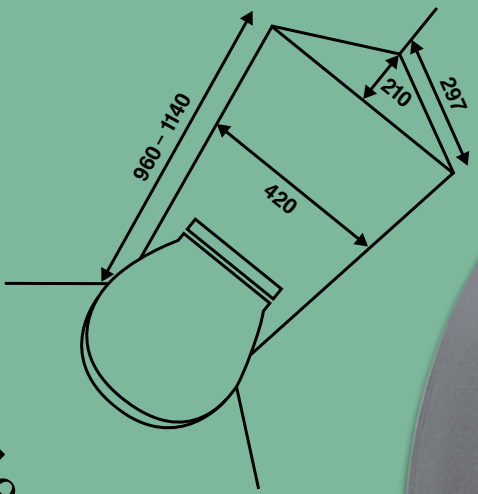

1:1
Originalgröße