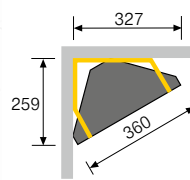

Akustisch sicher:

Im Lieferumfang auch Missel Schallschutz-Dämm-Manschetten sowie Schallschutz-profile für die WC-Montage.

Montagevarianten

Maße ohne Fliesenträger

Eckmontage 45°

Diagonalmontage 45°

Eck- und Diagonalmontage 30°