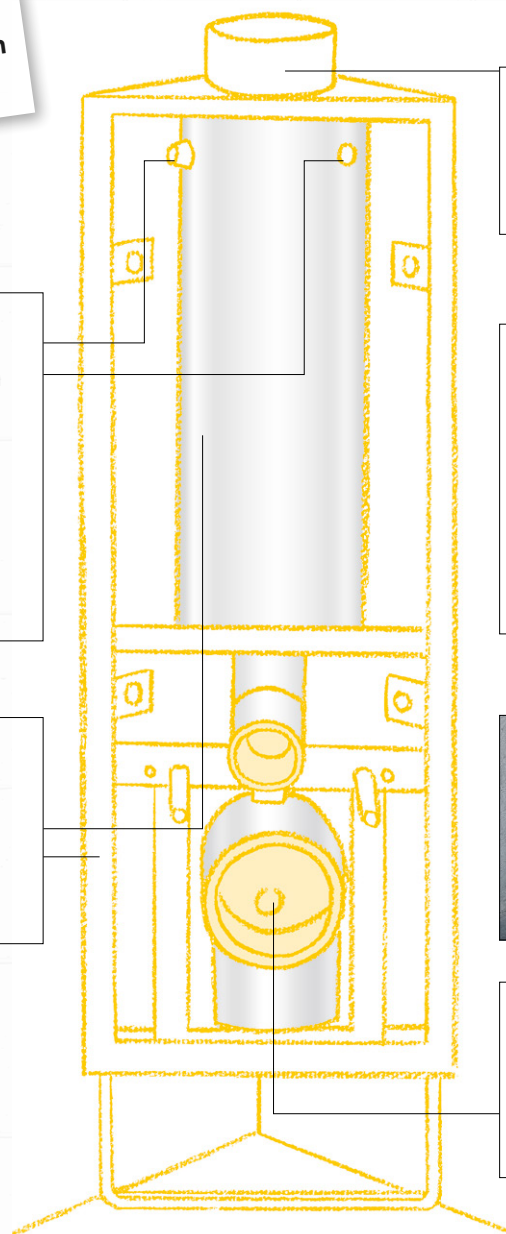

◀ MONTAGEELEMENT FÜR WAND-WC ▶

Aufgeräumtes Design.

Mit Glasdekor.

6-Liter-Spülbehälter.

Körperschallentkoppelt.

Revisionierbare Betätigung.

Mit Start-Stopp-Funktion.

Missel Kompakt-Spülrohr[®] MSR

Bequem revisionierbar:

Einfaches Austauschen des Ablaufventils von oben über die Revisionsöffnung.

Körperschallentkoppelt:

6-Liter-Spülbehälter aus hochwertigem Polypropylen akustisch optimiert in Metallrahmen gelagert.

Multifunktionstaste:

Betätigung von oben mit Spül-Stopp-Funktion.

Platzsparend: Ermöglicht minimale Einbauhöhe von nur 960 mm.

Mit Mittelfuß:

ideal für die Renovierung. Zur Montage auf Rohdecke, Estrich oder gefliestem Fertigfußboden.

Akustisch sicher:

Im Lieferumfang auch Missel Schallschutz-Dämm-Manschetten sowie Schallschutz-profile für die WC-Montage.

Montagevarianten

Maße ohne Fliesenträger

Eckmontage 45°

Diagonalmontage 45°

Eck- und Diagonalmontage 30°