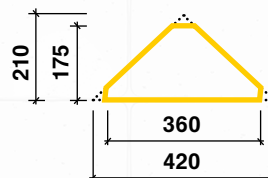

Einbauelement für die platz- und designoptimierte Gestaltung

Schneiden Sie in

**Schallpegel L_{in}
nur 19 dB(A)**

Variable Montage:

Wasseranschluss von beiden Seiten montierbar.

Bequem revisionierbar:

Einfaches Austauschen des Ablaufventils von oben über die Revisionsöffnung.

Körperschallentkoppelt:

6-Liter-Spülbehälter aus hochwertigem Polypropylen akustisch optimiert in Metallrahmen gelagert.

Multifunktionstaste:

Betätigung von oben mit Spül-Stopp-Funktion.

Platzsparend: Ermöglicht minimale Einbauhöhe von nur 960 mm.