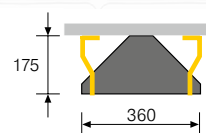

Wandparallele Montage