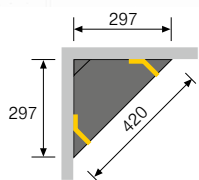

Akustisch sicher:

Im Lieferumfang auch Missel Schallschutz-Dämm-Manschetten sowie Schallschutz-profile für die WC-Montage.

Montagevarianten

Maße ohne Fliesenträger

Eckmontage 45°

Diagonalmontage 45°

Eck- und Diagonalmontage 30°