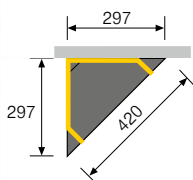

Akustisch sicher:

Im Lieferumfang auch Missel Schallschutz-Dämm-Manschetten sowie Schallschutz-profile für die WC-Montage.

Montagevarianten

Maße ohne Fliesenträger

Eckmontage 45°

Diagonalmontage 45°

Eck- und Diagonalmontage 30°